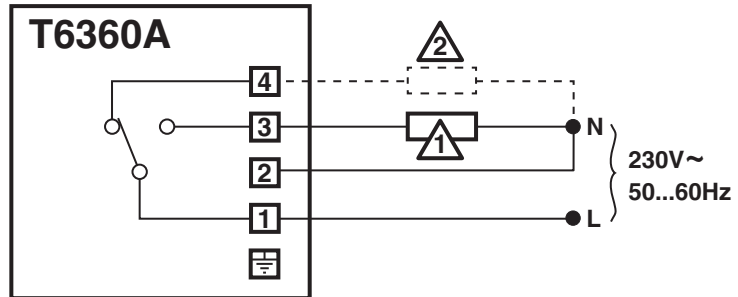

EMAR A.Ş. SERVİS MÜDÜRLÜĞÜ
Yalı Mah. Ziya Gökalp Cad No: 3
34844 Maltepe / İstanbul Türkiye
Tel: 90(0216) 458 45 00 (pbx)
Fax:90(0216) 305 65 43
www.emarservis.com

	GB	TR
	HEATING LOAD: 10(3)A	ISITMA ÇIKIŞ: 10(3)A
	COOLING LOAD: 6(2)A	SOĞUTMA ÇIKIŞ: 6(2)A