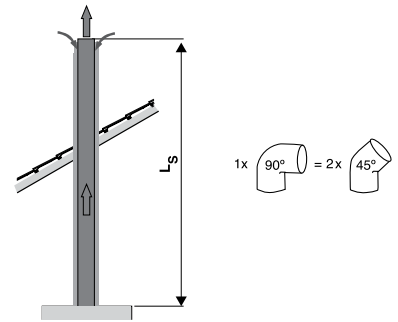

C33'e göre Dikey Konsantrik Baca ile Atık Gaz Tahliyesi		
Cihaz tipi	Baca Çapı	Lmax [mm]
GB062-24KD	Ø 80/125	10.000
GB062-24KD	Ø 60/100	10.000

C13'e göre Yatay Konsantrik Baca ile Atık Gaz Tahliyesi		
Cihaz tipi	Baca Çapı	Lmax [mm]
GB062-24KD	Ø 80/125	10.000
GB062-24KD	Ø 60/100	6.000