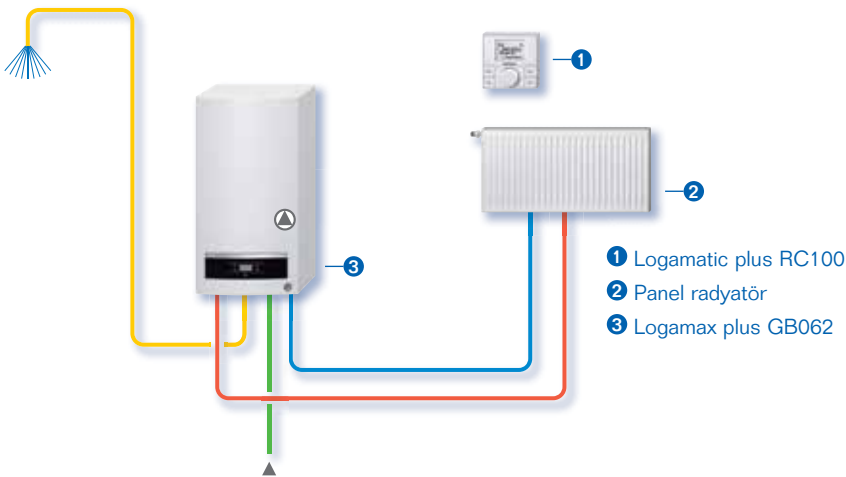

Kompakt boyutları sayesinde en dar alanlarda bile monte edilebilir.

UBA-H3.5

Hızlı montaj ve çalışma parametrelerinin zahmetsiz kurulumu için kolay elektrik bağlantısına sahiptir.

Kanıtlanmış kalite.

Logamax plus GB062 Buderus'un kalite güvencesine sahiptir, bu nedenle en iyi parçaları içerecek şekilde üretilmiştir. Böylece, kişisel ihtiyaçlarınıza göre performans sunarken, bu performansı en ekonomik ve sessiz şekilde sağlar.