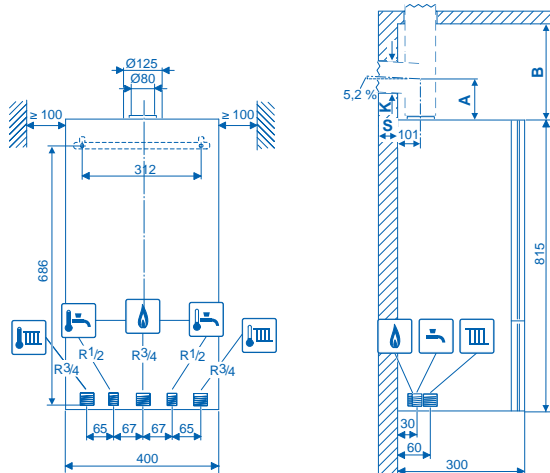

Her ev için, kaliteli ve ekonomik.

Logamax plus GB062'nin sağladığı avantajlar:

- Çok yüksek kullanım suyu ısıtma kapasitesi
- Geniş ayar yelpazesi sayesinde verimli çalışma
- EMS arayüzü sayesinde yenilikçi sistemlerle uyumlu
- Kompakt tasarım
- Modern LCD ekranıyla birlikte estetik görünüm
- Kolay montaj

Logamax plus	GB062-24KD	
	Ölçü birimi	Doğalgaz
Maks. nominal ısıtma gücü (P_{max}) 40/30 °C	kW	24,1
Maks. nominal ısıtma gücü (P_{max}) 80/60 °C	kW	23,0
Min. nominal ısıtma gücü (P_{min}) 40/30 °C	kW	7,3
Min. nominal ısıtma gücü (P_{min}) 80/60 °C	kW	6,7
Mevsimsel verimlilik [DIN'e göre]	%	109'a kadar
Sıcak su kapasitesi	kW	30
Genleşme tankı hacmi	l	8
Maks. sıcak kullanım suyu miktarı	l/dk.	10
Sıcak kullanım suyu sıcaklığı	°C	40-60
İzin verilen maks. sıcak kullanım suyu basıncı	bar	10
EN 13384'e göre baca çapı hesaplaması için atık gaz değerleri NOx sınıfı	–	5
Elektrik gerilimi	AC ... V	230
Çekilen maks. güç (ısıtma işletmesi)	W	120
Ses basıncı seviyesi	dB(A)	≤ 36
Koruma sınıfı	IP	X4D
Isıtma için müsaade edilen maks. işletme basıncı (PMS)	bar	3
Yükseklik x Genişlik x Derinlik	mm	815 x 400 x 300
Ağırlık	kg	36

6 720 811 091-01.10

Yılların deneyimi.

Buderus'ta geleceğe bakmak bir gelenektir. 280 yılı aşkın süredir kazandığımız sistem sağlayıcısı deneyimimiz ile, ısıtma sektörü için sürekli yenilikçi işlem ve teknolojilerin geliştirilmesine katkıda bulunuyoruz. Buderus'un sahip olduğu bu engin deneyim gelecekte de verimliliğini sürdürecektir güçlü ve dayanıklı sistemlerin temelini oluşturuyor.

Sistemi bütün olarak görmek.

Sistemi bütün olarak görenler her zaman daha geniş bir bakış açısına sahiptir. Onlar tek tek parçaların ötesini görerek, bu parçaların bir arada nasıl çalıştığını anlarlar. Tıpkı Buderus'un enerji uzmanları gibi. Uzmanlarımız, Buderus sistemlerinin her zaman verimliliğini ve ileri teknolojisini koruması, bütünün parçaların toplamından daha değerli olması adına parçaları daha iyi hale getirmek için gece gündüz çalışıyor.

Sistem tasarımının sağladığı avantajlar:

- Üretici ve toptancı olmanın getirdiği deneyimle geliştirilen ileri teknoloji
- Tek kaynaktan sağlanan sistemin bütün parçaları
- Parçalar arası mükemmel uyum
- Yenilenebilir ve verimli parçalarla sistemi genişletme imkanı sunan gelecek ile uyumluluk

Buderus