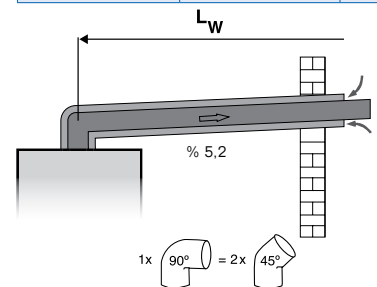

Not: Her bir 90°'lik dirsek konsantrik bacalarda 2 m eşdeğer boru uzunluğundadır. Tek cidarlı baca hesaplamaları için firmamıza danışınız.