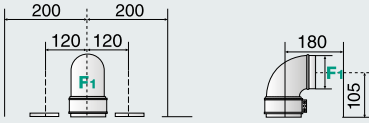

Model - Koaksiyal baca uygulaması

Maksimum atık gaz/temiz hava girişi:
Ø60/100: 8 m'ye kadar (24 kW) - 7 m (30 kW) - 6 m (35 kW)
Ø80/125: 21 m'ye kadar (24-30-35 kW)