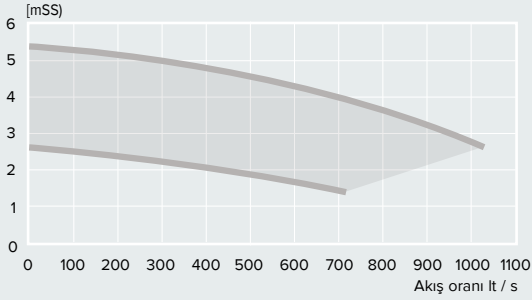

SÜPER
SESSİZ

İTALYAN
TASARIMI

AUTO
FONKSİYONU

COMFORT
FONKSİYONU

AKILLI
MENÜ

KOLAY
BAKIM

EASY
MONTAJ

SİSTEM
YÖNETİMİ

KOMPAKT
ÖLÇÜLER

Pompa basma yüksekliği

Model - Koaksiyal baca uygulaması

Maksimum atık gaz/temiz hava girişi:
Ø60/100: 8 m'ye kadar (24 kW) - 7 m (30 kW) - 6 m (35 kW)
Ø80/125: 21 m'ye kadar (24-30-35 kW)

Model - Ayrık baca uygulaması

Maksimum atık gaz/temiz hava girişi:
Ø80/80: 22 m'ye kadar (24-30-35 kW)
Ø60/60: 7 m'ye kadar (24-30-35 kW)