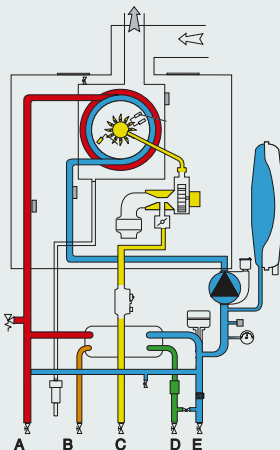

Maksimum atık gaz/temiz hava girişi:
Ø60/100: 8 m'ye kadar (24 kW) - 7 m (30 kW) - 6 m (35 kW)
Ø80/125: 21 m'ye kadar (24-30-35 kW)

Model - Ayrık baca uygulaması

Maksimum atık gaz/temiz hava girişi:
Ø80/80: 22 m'ye kadar (24-30-35 kW)
Ø60/60: 7 m'ye kadar (24-30-35 kW)

**Koaksiyal temiz hava girişi/
atık gaz çıkış sistemi**

Baca gaz analizi
için bağlantı kapağı

Ayrık baca sistemleri
için temiz hava girişi

Hidrolik devre şeması**TEKNİK BİLGİLER**

24

30

35

GENEL