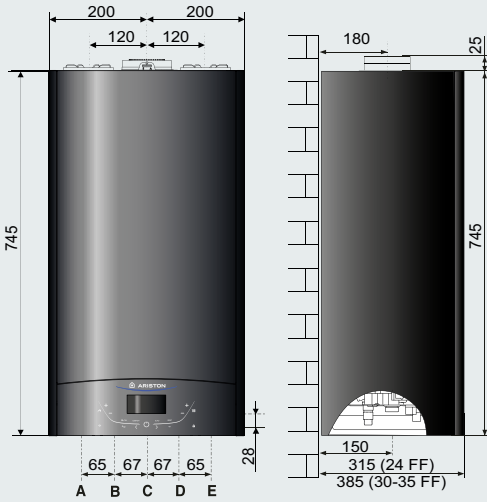

TÜV RHEINLAND
GRUP
PERFORMANS
SERTİFİKASI

www.tuv.com
ID 000095520

AÇIKLAMA:

- A \ Sistem gidiş Ø 3/4"
- B \ Sıcak su çıkış Ø 1/2"
- C \ Gaz girişi Ø 3/4"
- D \ Soğuk su giriş Ø 1/2"
- E \ Sistem dönüş Ø 3/4"