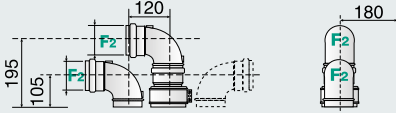

Model - Ayrık baca uygulaması

Maksimum atık gaz/temiz hava girişi:
Ø80/80: 22 m'ye kadar (24-30-35 kW)
Ø60/60: 7 m'ye kadar (24-30-35 kW)