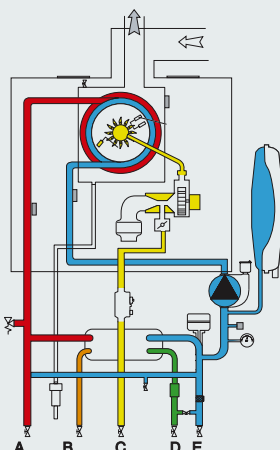

* Patent müracaatı yapılmıştır

SÜPER
SESSİZİTALYAN
TASARIMIAUTO
FONKSİYONUCOMFORT
FONKSİYONUAKILLI
MENÜKOLAY
BAKIMKOLAY
MONTAJSİSTEM
YÖNETİMİKOMPAKT
ÖLÇÜLER**Pompa basma yüksekliği****Model - Koaksiyal baca uygulaması**

Maksimum atık gaz/temiz hava girişi:
Ø60/100: 8 m'ye kadar (24 kW) - 7 m (30 kW) - 6 m (35 kW)
Ø80/125: 21 m'ye kadar (24-30-35 kW)

Model - Ayrık baca uygulaması

Maksimum atık gaz/temiz hava girişi:
Ø80/80: 22 m'ye kadar (24-30-35 kW)
Ø60/60: 7 m'ye kadar (24-30-35 kW)

**Koaksiyal temiz hava girişi/
atık gaz çıkış sistemi**

Baca gaz analizi
için bağlantı kapağı

Ayrık baca sistemleri
için temiz hava girişi

Hidrolik devre şeması**TEKNİK BİLGİLER**

24

30

35

GENEL