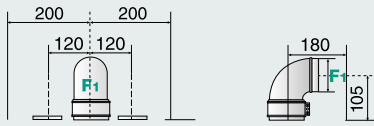

Model - Koaksiyal baca uygulaması

Maksimum atık gaz/temiz hava girişi:
Ø60/100: 8 m'ye kadar (24 kW) - 7 m (30 kW) - 6 m (35 kW)
Ø80/125: 21 m'ye kadar (24-30-35 kW)