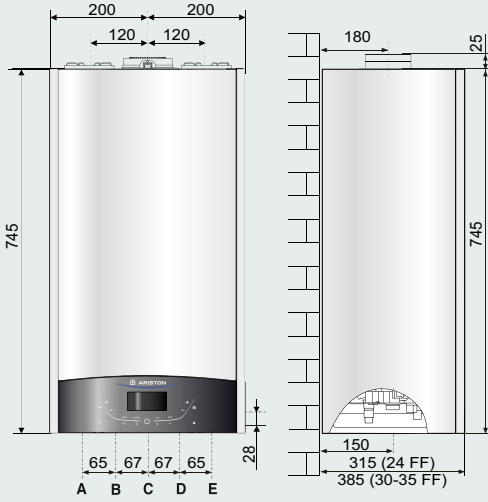

ENERJİ SINIFI

Yeni XtraTech™ paslanmaz çelik ısı eşanjörü

TÜV RHEINLAND
GRUP
PERFORMANS
SERTİFİKASI

www.tuv.com
ID 0000058520

AÇIKLAMA:

- A \ Sistem gidiş Ø 3/4"
- B \ Sıcak su çıkış Ø 1/2"
- C \ Gaz girişi Ø 3/4"
- D \ Soğuk su girişi Ø 1/2"
- E \ Sistem dönüş Ø 3/4"