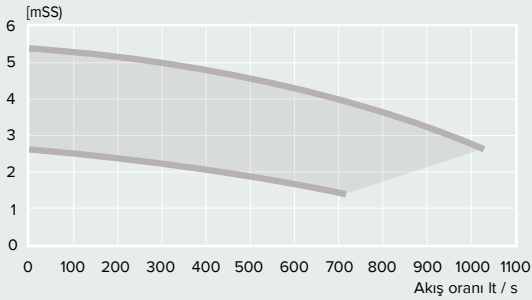

SÜPER
SESSİZ

İTALYAN
TASARIMI

AUTO
FONKSİYONU

COMFORT
FONKSİYONU

AKILLI
MENÜ

KOLAY
BAKIM

KOLAY
MONTAJ

SİSTEM
YÖNETİMİ

KOMPAKT
ÖLÇÜLER

Pompa basma yüksekliği

Model - Koaksiyal baca uygulaması

Maksimum atık gaz/temiz hava girişi:
Ø60/100: 8 m'ye kadar (24 kW) - 7 m (30 kW) - 6 m (35 kW)
Ø80/125: 21 m'ye kadar (24-30-35 kW)

Model - Ayrık baca uygulaması

Maksimum atık gaz/temiz hava girişi:
Ø80/80: 22 m'ye kadar (24-30-35 kW)
Ø60/60: 7 m'ye kadar (24-30-35 kW)