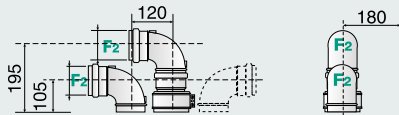

Model - Ayrık baca uygulaması

Maksimum atık gaz/temiz hava girişi:
Ø80/80: 22 m'ye kadar (24-30-35 kW)
Ø60/60: 7 m'ye kadar (24-30-35 kW)