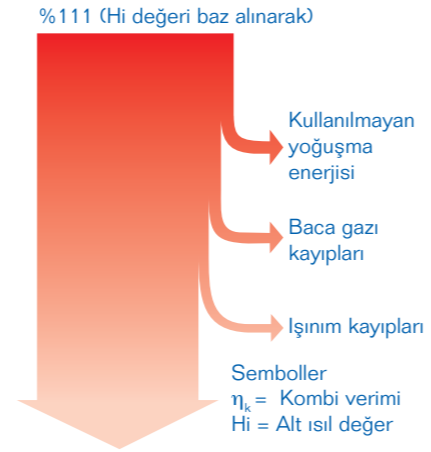

### Çok Yüksek Verim

Buderus Logamax plus kombiler, yoğuşma teknolojisi sayesinde %103'e varan (50/30°C sistemde) yüksek norm kullanma verimine ulaşır.

Model	GB012-25K		
Isıtma Kapasitesi	50/30°C	kcal/h	23.400
	80/60°C	kcal/h	22.000
Kullanma Suyu Kapasitesi		kcal/h	22.000
Verim	50/30°C	%	103
Sıcak Su Kapasitesi	10/40°C	litre/dak	10
Sıcak Su Verimi			★ ★
Baca Gazı Sıcaklığı	50/30°C	°C	59
	80/60°C	°C	76
Toplam Elektrik Tüketimi	Tam Yük	W	120
Kapalı Genleşme Tankı Hacmi		litre	8
Ağırlık		kg	37
Ses Seviyesi	Tam Yük	dB(A)	36
Kondens Suyunun pH Değeri			4,5
Maksimum Gidiş Suyu Sıcaklığı		°C	82
Maksimum İşletme Basıncı		bar	3