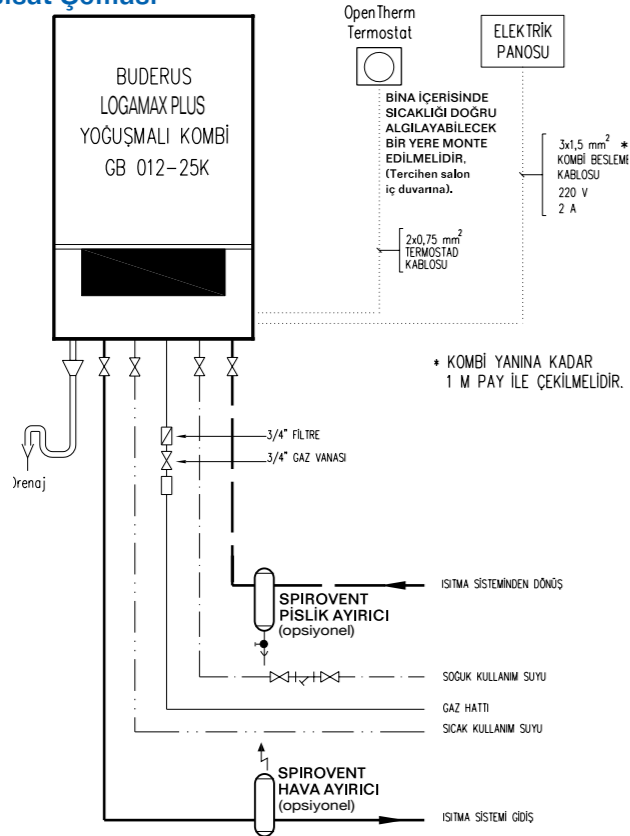

Baca Setleri

Örnek Tesisat Şeması

Dikkat:

- Kaba pislik tutucunun çapı, boru çapından bir çap büyük seçilmelidir ve yatay monte edilmelidir.
- Termostatik vana kullanılan ısıtma sistemlerinde ıslak mekânlarda normal radyatör vanası kullanılmalıdır.
- Daire girişinde çekvalf var ise soğuk su hattına çekvalf koymaya gerek yoktur.
- Oksijen bariyersiz plastik boru kullanılan, özellikle yerden ısıtma sistemlerinde bir plakalı eşanjör kullanılması tavsiye edilir.