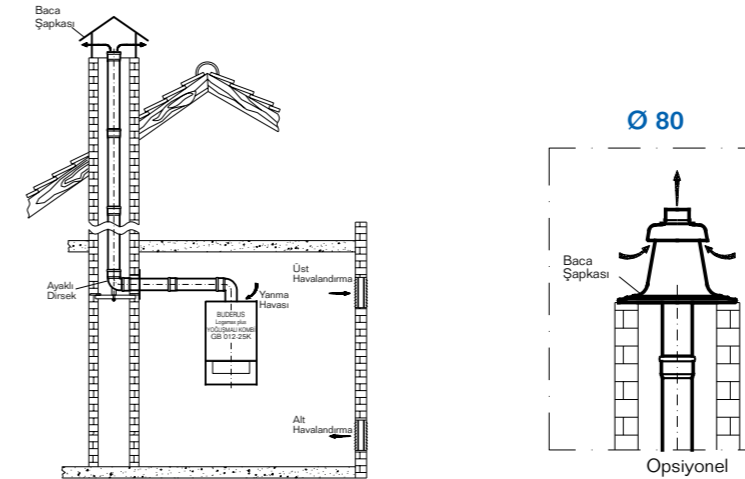

Mg-Al-Si Alaşımı Muflu ve Contalı Sızdırmaz Tek Cıdarlı Baca

- Ø80 Mg-Al-Si Alaşımı Muflu ve Contalı Sızdırmaz Tek Cıdarlı Baca montajı kolaylıkla yapılabilir.
- Tek cıdarlı baca uygulamasında cihaz çıkışında yatayda 1,8 m'yi geçmemek kaydı ile 250, 500, 1.000 ve 2.000 mm uzatma parçaları kullanılarak toplamda en fazla 12 m baca çekilebilir.
- Bu mesafeden 90° dirsek kullanımı 2 m, 45° dirsek kullanımı 1 m azalmaya neden olacaktır.
- Baca uygulamasında maksimum 3 adet dirsek kullanılabilir.
- Ø80 Mg-Al-Si Alaşımı Muflu ve Contalı Sızdırmaz Tek Cıdarlı Baca kullanılacak ise Ø80/125 - Ø80 "Baca Çıkış Adaptörü" ile birlikte temiz hava girişine de Ø110 mm çapındaki kısma pulu mutlaka monte edilmelidir.
- Kısma pulu cihaz ile birlikte verilmeyip ayrıca sipariş edilmelidir.