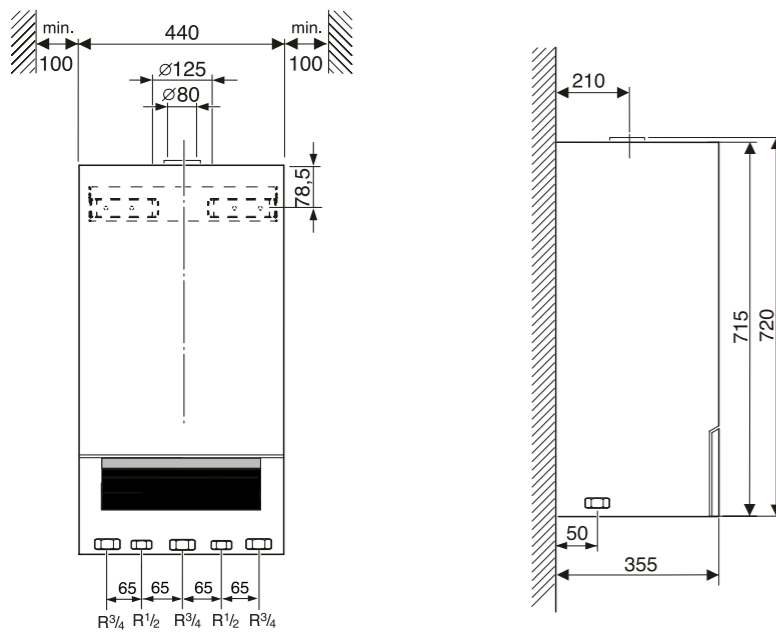

Baca Setleri

Örnek Tesisat Şeması

Dikkat:

- Kaba pislik tutucunun çapı, boru çapından bir çap büyük seçilmelidir ve yatay monte edilmelidir.
- Termostatik vana kullanılan ısıtma sistemlerinde ıslak mekânlarda normal radyatör vanası kullanılmalıdır.
- Daire girişinde çekvalf var ise soğuk su hattına çekvalf koymaya gerek yoktur.
- Oksijen bariyersiz plastik boru kullanılan, özellikle yerden ısıtma sistemlerinde bir plakalı eşanjör kullanılması tavsiye edilir.

Standart Hermetik Baca Setleri (Yatay ve Düşey - Ø60/100 - Ø80/125)

- Hermetik standart (Ø60/100 - Ø80/125) yatay ve düşey hermetik baca setleri ile montajı kolaylıkla yapılır.
- Standart baca setleri yeterli gelmiyorsa, orijinal konsantrik baca uzatma parçaları (500, 1.000, 2.000 mm) kullanılarak baca boyu uzatılabilir.
- Baca uygulamasında maksimum 3 adet dirsek kullanılabilir.
- Yanma havası girişi muhakkak bina dışında bırakılmalıdır.

Baca Çapı	Uygulama Şekli	Baca Seti Uzunluk* (Yatay - Lw/Dikey - Ls)	Çekilebilecek Maksimum Baca Mesafesi**	Dirseklerin Eşdeğer Uzunlukları	
				45° Dirsek	90° Dirsek
Ø60/100 mm	Yatay	357 - 577 mm	4 m	0,60 m	1,2 m
	Dikey	1.300 mm	6 m	0,75 m	1,5 m
Ø80/125 mm	Yatay	405 - 600 mm	12 m	1 m	2 m
	Dikey	1.300 mm	12 m	1 m	2 m

*Yatay baca setleri teleskopik olup tabloya en kısa ve en uzun boyları işlenmiştir.

**Yatay baca setindeki dirseğin direnci hesaba katılmıştır, dirsekten sonra kullanılacak en uzun baca mesafesidir.

Boyutlar

Mg-Al-Si Alaşımı Muflu ve Contalı Sızdırmaz Tek Cıdarlı Baca