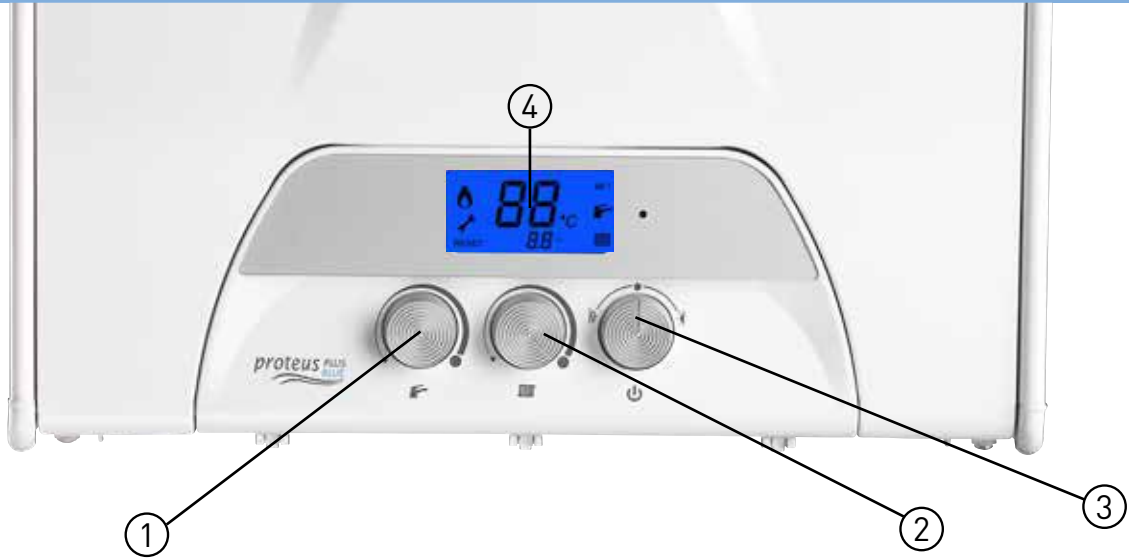

① Kullanım Suyu Sıcaklık Ayar Düğmesi

Sıcak kullanım suyu devresi 35-64°C arasında ayarlanabilir.

② Kalorifer Devresi Sıcaklık Ayar Düğmesi

Kalorifer devresi suyu sıcaklığı 40-80°C aralığında ayarlanabilir.

③ Konum Ayar Düğmesi (Yaz/Kış ve OFF/Reset Konumu)

Cihazın yaz veya kış konumu ayarlanabilir. Cihaz kış konumunda kalorifer devresi ve sıcaklık kullanım suyu için ihtiyaca göre devreye girerken, yaz konumunda ise sadece sıcak kullanım suyu sağlar.

④ LCD Ekran Gösterge Paneli

Kombi yaz konumunda iken; sadece sıcak kullanım suyu simgesi ekranda görünmektedir ve kullanım suyu isteği olduğunda simge yanıp sönmektedir.

Kombi kış konumunda iken; hem kalorifer simgesi hem de kullanım suyu simgeleri ekranda görünür durumdadır. Kalorifer devresi aktif iken kalorifer simgesi yanıp sönmekte, kullanım suyu isteği olduğunda musluk simgesi yanıp sönmektedir.