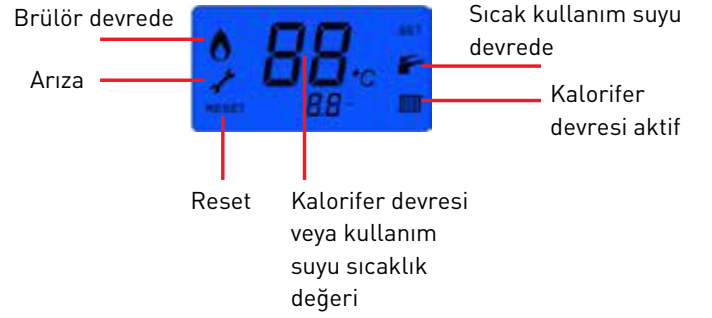

① Kullanım Suyu Sıcaklık Ayar Düğmesi

Sıcak kullanım suyu devresi 35-64°C arasında ayarlanabilir.

② Kalorifer Devresi Sıcaklık Ayar Düğmesi

Kalorifer devresi suyu sıcaklığı 40-80°C aralığında ayarlanabilir.

③ Konum Ayar Düğmesi (Yaz/Kış ve OFF/Reset Konumu)

Cihazın yaz veya kış konumu ayarlanabilir. Cihaz kış konumunda  kalorifer devresi ve sıcaklık kullanım suyu için ihtiyaca göre devreye girerken, yaz konumunda  ise sadece sıcak kullanım suyu sağlar.

④ LCD Ekran Gösterge Paneli

Kombi yaz konumunda iken; sadece sıcak kullanım suyu simgesi ekranda görünmektedir ve kullanım suyu isteği olduğunda simge yanıp sönmektedir.

Kombi kış konumunda iken; hem kalorifer simgesi hem de kullanım suyu simgeleri ekranda görünür durumdadır. Kalorifer devresi aktif iken kalorifer simgesi yanıp sönmekte, kullanım suyu isteği olduğunda musluk simgesi yanıp sönmektedir.