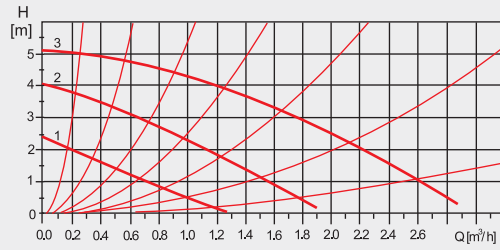

Pompa basınç grafiği