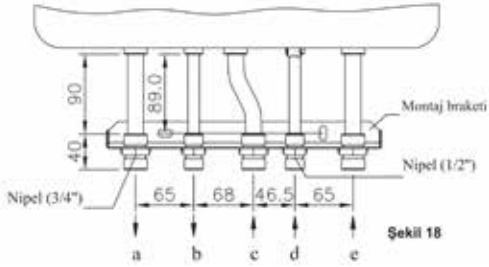

Opsiyonel Tesizat Montaj Kiti

Duvara sabitlenmiş montaj braketi ile kombi arasındaki su ve gaz bağlantıları boru grubu ve nipeloller ile şekilde görüldüğü gibi monte edilir.

- a) Kalorifer borusu 3/4" gidiş hattı (sıcak)
- b) Kullanım suyu borusu 1/2" çıkış hattı (sıcak)
- c) Gaz giriş borusu hattı 3/4"
- d) Kullanım suyu borusu 1/2" giriş hattı (soğuk)
- e) Kalorifer borusu 3/4" dönüş hattı (soğuk)

Sirkülasyon Pompası ve Basınç Grafiği

Sirkülasyon pompası 3 hız kademesiyle tesisatınızın ihtiyacına göre ayarlanabilir ve elektrik tasarrufu sağlar. Pompanın üzerinde, genişleme tankı ve manometre bağlantı yeri mevcut olup, ayrıca otomatik hava alma purjörü yer almaktadır.