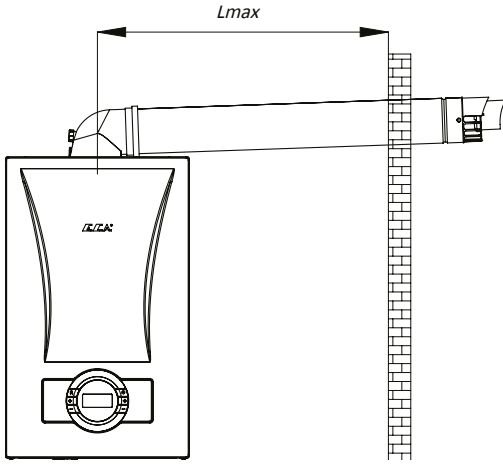

4) Kalorifer Devresi Isıtma Sıcaklık Arttırma Düğmesi

Kalorifer devresi ısıtma sıcaklık arttırma düğmesi sayesinde kalorifer devresindeki ısıtma suyunun sıcaklığı 80°C 'ye kadar arttırılabilir.

5) Kullanım Suyu Isıtma Sıcaklık Azaltma Düğmesi

Kullanım suyu ısıtma sıcaklık azaltma düğmesi sayesinde kullanım suyunun sıcaklığı 30°C 'ye kadar azaltılabilir.

6) Kalorifer Devresi Isıtma Sıcaklık Azaltma Düğmesi

Kalorifer devresi ısıtma sıcaklık azaltma düğmesi sayesinde kalorifer devresindeki ısıtma suyunun sıcaklığı 30°C 'ye kadar azaltılabilir.

Yatay ve Dikey Baca Uygulamaları

Yatay Hermetik Baca Uygulaması

- Tek dirsekli L max mesafesi: 10 m, Ø60/100
- Tek dirsekli L max mesafesi: 20 m, Ø80/125

Dikey Hermetik Baca Uygulaması

- Dirseksiz L max mesafesi: 10 m, Ø60/100
- Dirseksiz L max mesafesi: 20 m, Ø80/125