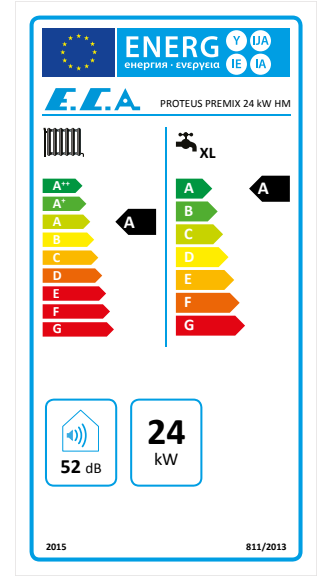

Raporlama
Özelliği

Kullanıcı
Konumu
ile Kontrol

Wifi Bağlantısıyla
Ev Sıcaklığının
Kontrolü

Dışarıdan Kombi
ve Klima Kontrol
Edebilme İmkanı

Teknik & Tasarım Özellikleri

- %107,5 verim
- 24 kW'lık kapasite
- ErP A enerji verimlilik sınıfı
- Sessiz çalışma
- 678 mm x 410 mm x 288 mm minimal boyutlarıyla kullanım alanında tasarruf
- Doğalgaz ve LPG ile kullanım imkanı
- Düşük NOx ve CO emisyonları
- ¼ modülasyon oranı
- Tesisatı ve kombiyi koruma altına alan otomatik by-pass sistemi
- Donmaya karşı koruma
- Kalorifer Devresi İçin Eko ve Konfor Modu
- Akıllı oda termostatı vasıtasıyla IOS ve Android uygulamaları ile kontrol edilebilme
- TSE ve CE Belgeli
- ErP yönetmeliğine uygunluk
- Konforlu sıcak su elde edebilmek için plakalı eşanjör
- Paslanmaz çelik brülör ile yüksek yanma verimi, düşük atık gaz emisyonu
- Kullanım suyu feed forward ve türbin sistemi ile sabit sıcaklıkta su alma imkanı
- Otomatik by-pass sistemi ile tesisatı ve kombiyi koruma altına alma özelliği
- Otomatik purjör 3 devirli sirkülasyon pompasıyla daha az enerji tüketimi ve her mekana uygunluk
- Oda termostatı, dış hava sıcaklık sensörü ve zamanlayıcı (timer) bağlama imkanı
- Tesisattaki ısı yığılmaları engelleyen "pump over-run" özelliği
- Tek elektrotta 2 fonksiyon (ateşleme-iyonizasyon)
- Basıncılı sistem güneş enerjisi desteği (Opsiyonel)
- Ergonomik tasarımı elektronik kart ile bütünleşik büyük ekran negatif LCD-beyaz aydınlatma
- Kompakt full hermetik yapı
- Ergonomik kontrol paneli dizaynı
- Kumanda paneli arka kapağı esnek açılabilir yapısı sayesinde tamamen kapağı çıkarmadan müdahaleye imkanı
- Servis ve bakım kolaylığı sağlayan tasarım
- 60/100 mm ve 80/125 bacalar için tek gövde