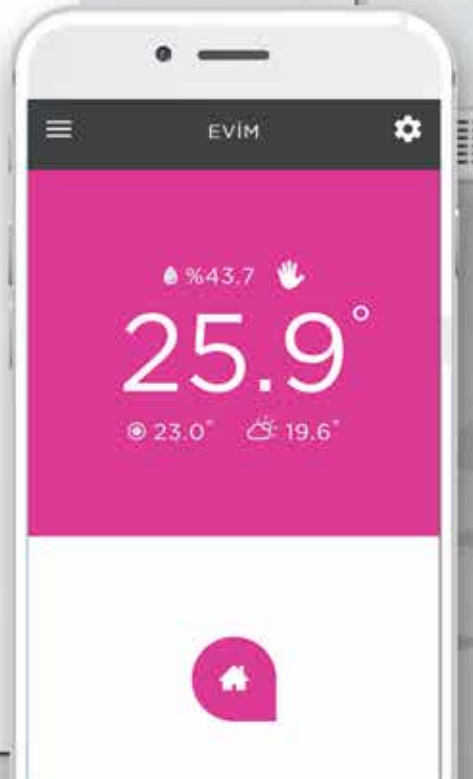

Raporlama
Özelliği

Kullanıcı
Konumu
ile Kontrol

Wifi Bağlantısıyla
Ev Sıcaklığının
Kontrolü

Dışarıdan Kombi
ve Klima Kontrol
Edebilme İmkanı

Teknik & Tasarım Özellikleri

- %107,5 verim
- 24 kW'lık kapasite
- ErP A enerji verimlilik sınıfı
- Sessiz çalışma
- 678 mm x 410 mm x 288 mm minimal boyutlarıyla kullanım alanında tasarruf
- Doğalgaz ve LPG ile kullanım imkanı
- Düşük NOx ve CO emisyonları
- ¼ modülasyon oranı
- Tesisatı ve kombiyi koruma altına alan otomatik by-pass sistemi
- Donmaya karşı koruma
- Kalorifer Devresi İçin Eko ve Konfor Modu
- Akıllı oda termostatı vasıtasıyla IOS ve Android uygulamaları ile kontrol edilebilme
- TSE ve CE Belgeli
- ErP yönetmeliğine uygunluk
- Konforlu sıcak su elde edebilmek için plakalı eşanjör
- Paslanmaz çelik brülör ile yüksek yanma verimi, düşük atık gaz emisyonu
- Kullanım suyu feed forward ve türbin sistemi ile sabit sıcaklıkta su alma imkanı
- Otomatik by-pass sistemi ile tesisatı ve kombiyi koruma altına alma özelliği
- Otomatik purjör 3 devirli sirkülasyon pompasıyla daha az enerji tüketimi ve her mekana uygunluk
- Oda termostatı, dış hava sıcaklık sensörü ve zamanlayıcı (timer) bağlama imkanı
- Tesisattaki ısı yığılmaları engelleyen "pump over-run" özelliği
- Tek elektrotta 2 fonksiyon (ateşleme-iyonizasyon)
- Basıncılı sistem güneş enerjisi desteği (Opsiyonel)
- Ergonomik tasarımı elektronik kart ile bütünleşik büyük ekran negatif LCD-beyaz aydınlatma
- Kompakt full hermetik yapı
- Ergonomik kontrol paneli dizaynı
- Kumanda paneli arka kapağı esnek açılabilir yapısı sayesinde tamamen kapağı çıkarmadan müdahaleye imkanı
- Servis ve bakım kolaylığı sağlayan tasarım
- 60/100 mm ve 80/125 bacalar için tek gövde