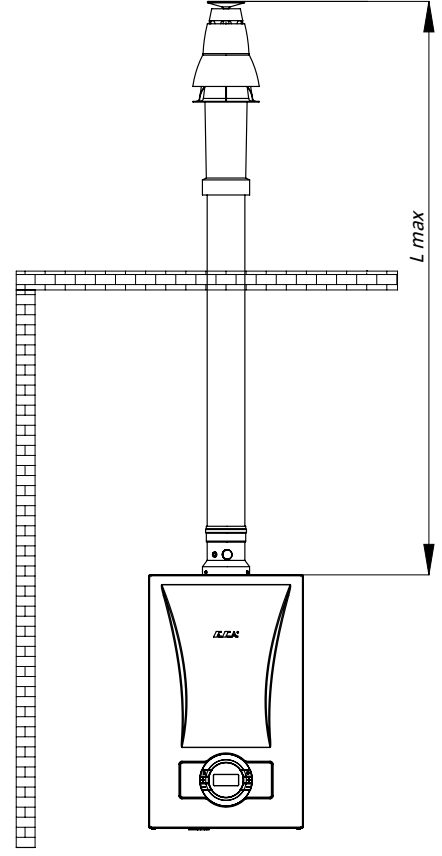

Kullanım suyu ısıtma sıcaklık azaltma düğmesi sayesinde kullanım suyunun sıcaklığı 30°C 'ye kadar azaltılabilir.

6) Kalorifer Devresi Isıtma Sıcaklık Azaltma Düğmesi

Kalorifer devresi ısıtma sıcaklık azaltma düğmesi sayesinde kalorifer devresindeki ısıtma suyunun sıcaklığı 30°C 'ye kadar azaltılabilir.

Yatay ve Dikey Baca Uygulamaları

Yatay Hermetik Baca Uygulaması

- Tek dirsekli L max mesafesi: 10 m, Ø60/100
- Tek dirsekli L max mesafesi: 20 m, Ø80/125

Dikey Hermetik Baca Uygulaması

- Dirseksiz L max mesafesi: 10 m, Ø60/100
- Dirseksiz L max mesafesi: 20 m, Ø80/125