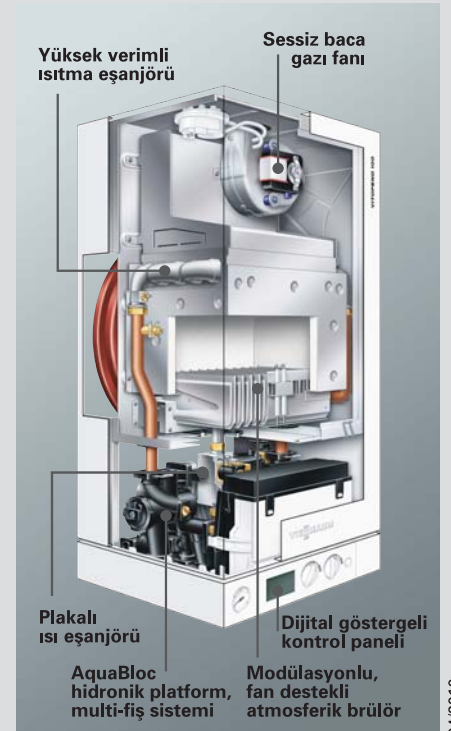

VITOPEND 100-W

VIESSMANN

Gaz yakıtlı kombi
Bacalı veya hermetik işletme için
Modülasyonlu, atmosferik brülörlü
Anma ısı gücü: 10,5 - 31 kW (9 000 - 26 700 kcal/h)
Maksimum işletme basıncı: 3 bar

YENİ VITOPEND 100-W

Vitopend 100-W'nin üstünlükleri:

- Mahal ve kullanma suyu ısıtması için **yüksek verimli** kombi cihazı.
- **Tam modülasyonlu** kısmi ön karışimli brülör sayesinde zararlı madde emisyonu düşük yanma.
- **3-yıldızlı (★★★) düşük sıcaklık kazanı**: Hem sıcak su kullanırken, hem de mahal ısıtmasında sürekli yüksek verim sayesinde **enerji tasarrufu** sağlanmaktadır.
- **Dijital göstergeli kontrol paneli**, entegre edilmiş bir arıza tespit sistemine sahiptir. Opsiyonel oda termostatı ile konforlu ısıtma işletmesi sağlanabilmektedir.
- **Çift eşanjörlü sistem**: Entegre edilmiş **paslanmaz çelik plakalı eşanjör** sayesinde konforlu sıcak su temini mümkündür.
- **Adım motorlu üç yollu vana** ile sorunsuz ve sessiz işletme.
- Modüler yapısı ve multi-fiş sistemi sayesinde **montajı, bakımı ve servisi oldukça kolaydır. Montaj setine gerek yoktur.**
- Tüm tesisat bağlantıları **yeni AquaBloc**'a entegre edilmiş ve cihazın alt tarafında toplanmıştır. Tüm yapı parçalarına kolayca ulaşılabilir.
- **Multi-fiş sistemi**: Tüm yapı parçaları, özel bir alet kullanılmadan, ön taraftan sökülebilir; servis çalışmaları için yan tarafında mesafe bırakmaya gerek yoktur.

Düşük sıcaklık kazanı
3-yıldız (★★★)
yüksek enerji verimliliği

Yeni AquaBloc, servis ve bakım kolaylığı

Günlük ve haftalık programlı dijital oda termostatı

Vitopend 100-W, farklı kapasitelerdeki yüksek kaliteli model seçenekleriyle her türlü bireysel ısıtma ihtiyacına cevap verebilmektedir.

Dijital göstergeli kontrol paneli

Yüksek verimli ısıtma eşanjörü

Sessiz baca gazı fanı

Plakalı ısı eşanjörü

Dijital göstergeli kontrol paneli

AquaBloc hidronik platform, multi-fiş sistemi

Modülasyonlu, fan destekli atmosferik brülör