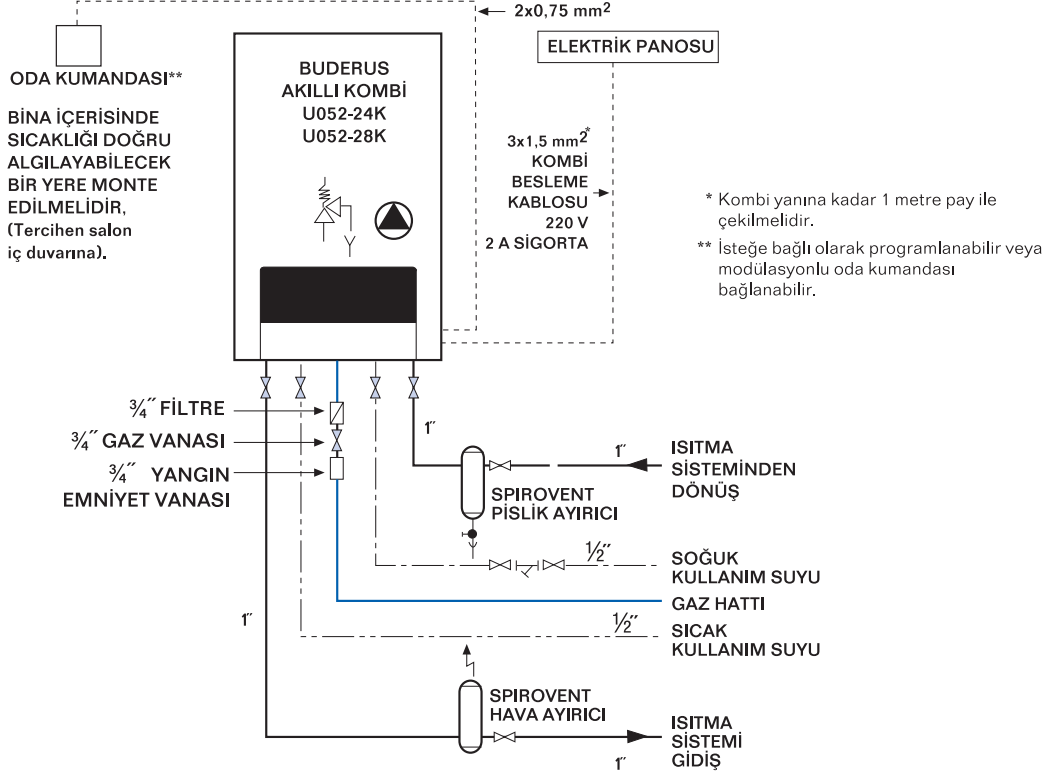

Örnek Tesisat Şeması

Dikkat:

- Kaba pislik tutucunun çapı, boru çapından bir çap büyük seçilmelidir ve yatay monte edilmelidir.
- Boru çapları bakır veya çelik boru için geçerlidir. Plastik boru kullanılacak ise boru çapları en az bir çap büyük seçilmelidir.
- Cihazda 3/4" emniyet ventilli atış ağızı bulunmaktadır. Atış ağızının drenaja bağlantısı gerekmektedir.
- Termostatik vana kullanılan ısıtma sistemlerinde, oda kumandasının bulunduğu mekanda ve ıslak mekanlarda normal radyatör vanası kullanılmalıdır.
- Oksijen bariyersiz plastik boru kullanılan, özellikle yerden ısıtma sistemlerinde bir plakalı eşanjör kullanılması tavsiye edilir.