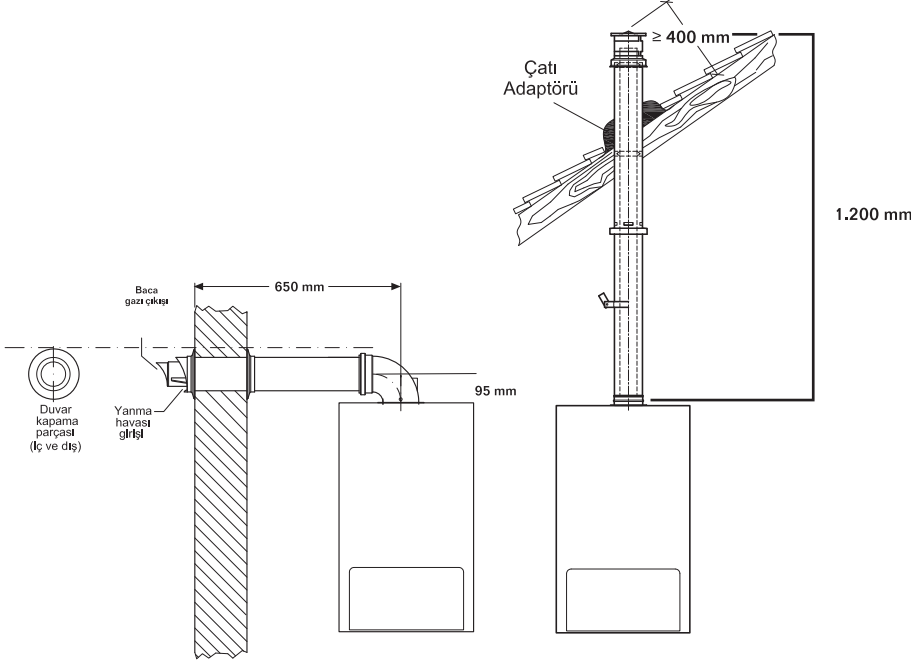

Baca Setleri

STANDART HERMETİK BACA SETLERİ (Ø 60/100) (Yatay ve Düşey)

* Yatay hermetik baca setinin 945 mm seçeneği için lütfen fiyat listelerine bakınız.

MODEL		U052-24K	U052-28K	U054-24K
Isıtma Kapasitesi	kcal/h	20.640	24.080	20.640
Sıcak Su Kapasitesi	10/40°C l/dak	11,5	13,4	11,4
Sıcak Su Verimi		★★	★★	★★
Baca Gazı Sıcaklığı	Tam yük °C	111	140	124
	Kısmi yük °C	84	86	82
Toplam Elektrik Tüketimi	W	155	155	100
Ağırlık	kg	40,0	41,5	32
Kapalı Genleşme Tankı Hacmi	l	8	8	8
Maksimum Gidiş Suyu Sıcaklığı	°C	82	82	82
Maksimum İşletme Basıncı	bar	3	3	3

Pratik Baca Bağlantısı

- Standart (Ø 60/100) yatay ve düşey hermetik baca setleri ile montajı kolaylıkla yapılır.
- Standart baca setleri yeterli gelmiyorsa orijinal konsantrik baca uzatma parçaları (500, 1.000 mm) ile baca boyu uzatılabilir.
- U052-24K kombinin düşey kullanımında maksimum 5m, yatay kullanımında ise maksimum 4 m baca çekilebilir. U052-28K kombinin düşey kullanımında maksimum 4 m, yatay kullanımında ise maksimum 3 m baca çekilebilir. (Yatay baca setindeki dirseğin direnci hesaba katılmıştır.)
- Maksimum baca mesafesi, yatay ve dikey kullanımında her ilave 45° dirsek için 1 m, 90° dirsek için ise 2 m azaltılmalıdır.
- Baca uygulamasında maksimum 3 adet dirsek kullanılabilir.
- Yanma havası girişi muhakkak bina dışında bırakılmalıdır.