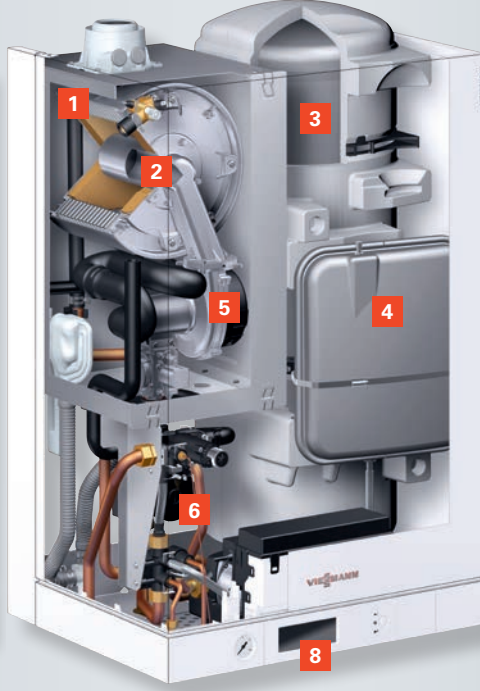

Arka aydınlatmalı LCD dokunmatik ekran

Vitodens 100-W

(Gaz yakıtlı yoğuşmalı kombi olarak)

Vitodens 111-W

- 1 Küçük bir hacimde yüksek ısıtma gücü sağlayan paslanmaz çelik Inox-Radial ısıtma yüzeyi, yüksek işletme emniyeti ve uzun kullanım ömrü sağlar.
- 2 Modülasyonlu paslanmaz çelik silindirik brülör
- 3 46 litre hacminde paslanmaz çelik depo boyler (Vitodens 111-W)
- 4 Entegre membranlı genişleme kabı
- 5 Devir kontrollü yakma havası fanı sayesinde sessiz ve tasarruflu işletme
- 6 Yüksek verimli sirkülasyon pompası
- 7 Konforlu sıcak su temini için plakalı eşanjör (kombi cihazda)
- 8 Arka aydınlatmalı LCD ekran

Vitodens 111-W, entegre 46 litre paslanmaz çelik depo boyler ile

Avantajlar:

- Gaz yakıtlı yoğuşmalı duvar tipi cihaz, 4,7 ila 35 kW
- Kompakt boyutları sayesinde oturma mekanlarında yerden tasarruf sağlar
- % 108,4' e varan verim ile enerji tasarrufu
- Düşük montaj mesafeleri sayesinde mevcut cihazların modernizasyonu için uygundur.
- Paslanmaz çelik Inox-Radial ısıtma yüzeyi sayesinde uzun ömür ve yüksek verim
- Geniş modülasyon aralığı ile düşük ses seviyesi
- Modülasyon aralığı %17 - 100
- Yüksek verimli sirkülasyon pompası
- ErP verimlilik sınıfı A
- Modülasyonlu paslanmaz çelik silindirik brülör
- Arka aydınlatmalı LCD dokunmatik ekran ile kullanım kolaylığı
- 46 litre hacminde paslanmaz çelik depo boyler (Vitodens 111-W)
- Tüm komponentlere ön taraftan ulaşılabilirdiğinden, cihazın yan taraflarında servis mesafesi bırakmaya gerek yoktur.