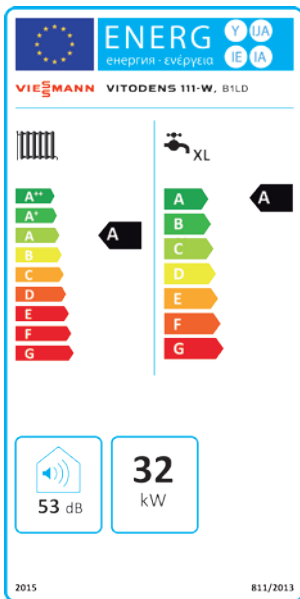

Gaz yakıtlı yoğuşma tekniği

Vitodens 100-W Vitodens 111-W 4,7 ila 35,0 kW

Vitodens 100-W ile Vitodens 111-W kompakt boyutları ve düşük ses seviyesi sayesinde yaşama mekanlarına kolaylıkla entegre edilebilirler.

Kompakt boyutları, hafif yapısı ve düşük ses seviyesi ile Vitodens 100-W ve Vitodens 111-W gaz yakıtlı yoğuşmalı duvar tipi cihazlar oturma mekanlarına kolayca entegre edilebilmektedirler. Vitodens 111-W ayrıca 46 litre hacminde paslanmaz çelik bir depo boylere sahiptir.

%17 – 100 oranındaki geniş modülasyon aralığı sayesinde özellikle küçük ve iyi yalıtımlı konutlarda kullanım için uygundur. Daha az sayıda durk-kalk yaparak hem ses seviyesinin düşük kalması sağlanır, hem de cihazın komponentleri daha az yıprandıkları için kullanım ömürleri artar.

Paslanmaz çelik ısıtma yüzeyi

Vitodens 100-W ve Vitodens 111-W, paslanmaz çelik Inox-Radial ısıtma yüzeyine sahiptirler. Bu teknoloji sayesinde yüksek verim, uzun kullanım ömrü ve emniyetli bir işletme sağlanmaktadır.

Dokunmatik ekran kullanım konforunu artırmaktadır

Vitodens 100-W ve Vitodens 111-W gaz yakıtlı yoğuşmalı duvar tipi cihazlar yeni nesil arka aydınlatmalı LCD dokunmatik ekrana sahiptirler. Bu sayede karanlık ortamlarda bile ekran kolayca okunabilmekte ve konforlu bir şekilde kullanılabilir.