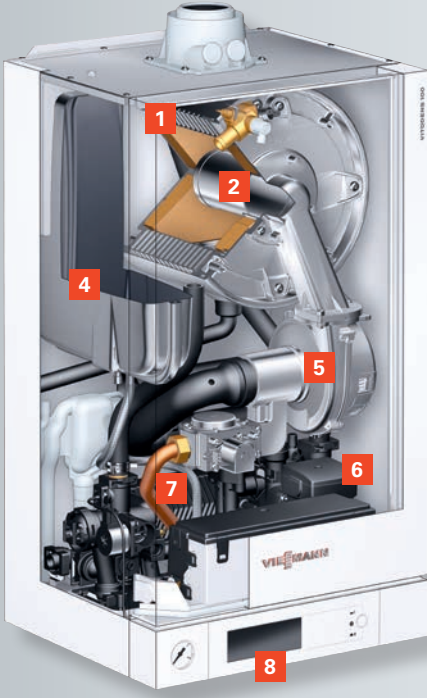

Arka aydınlatmalı LCD dokunmatik ekran

Vitodens 100-W

(Gaz yakıtlı yoğuşmalı kombi olarak)

Vitodens 111-W

- 1 Küçük bir hacimde yüksek ısıtma gücü sağlayan paslanmaz çelik Inox-Radial ısıtma yüzeyi, yüksek işletme emniyeti ve uzun kullanım ömrü sağlar.
- 2 Modülasyonlu paslanmaz çelik silindirik brülör
- 3 46 litre hacminde paslanmaz çelik depo boyler (Vitodens 111-W)
- 4 Entegre membranlı genişleme kabı
- 5 Devir kontrollü yakma havası fanı sayesinde sessiz ve tasarruflu işletme
- 6 Yüksek verimli sirkülasyon pompası
- 7 Konforlu sıcak su temini için plakalı eşanjör (kombi cihazda)
- 8 Arka aydınlatmalı LCD ekran

Vitodens 111-W, entegre 46 litre paslanmaz çelik depo boyler ile

Avantajlar:

- Gaz yakıtlı yoğuşmalı duvar tipi cihaz, 4,7 ila 35 kW
- Kompakt boyutları sayesinde oturma mekanlarında yerden tasarruf sağlar
- % 108,4' e varan verim ile enerji tasarrufu
- Düşük montaj mesafeleri sayesinde mevcut cihazların modernizasyonu için uygundur.
- Paslanmaz çelik Inox-Radial ısıtma yüzeyi sayesinde uzun ömür ve yüksek verim
- Geniş modülasyon aralığı ile düşük ses seviyesi
- Modülasyon aralığı %17 - 100
- Yüksek verimli sirkülasyon pompası
- ErP verimlilik sınıfı A
- Modülasyonlu paslanmaz çelik silindirik brülör
- Arka aydınlatmalı LCD dokunmatik ekran ile kullanım kolaylığı
- 46 litre hacminde paslanmaz çelik depo boyler (Vitodens 111-W)
- Tüm komponentlere ön taraftan ulaşılabilirdiğinden, cihazın yan taraflarında servis mesafesi bırakmaya gerek yoktur.