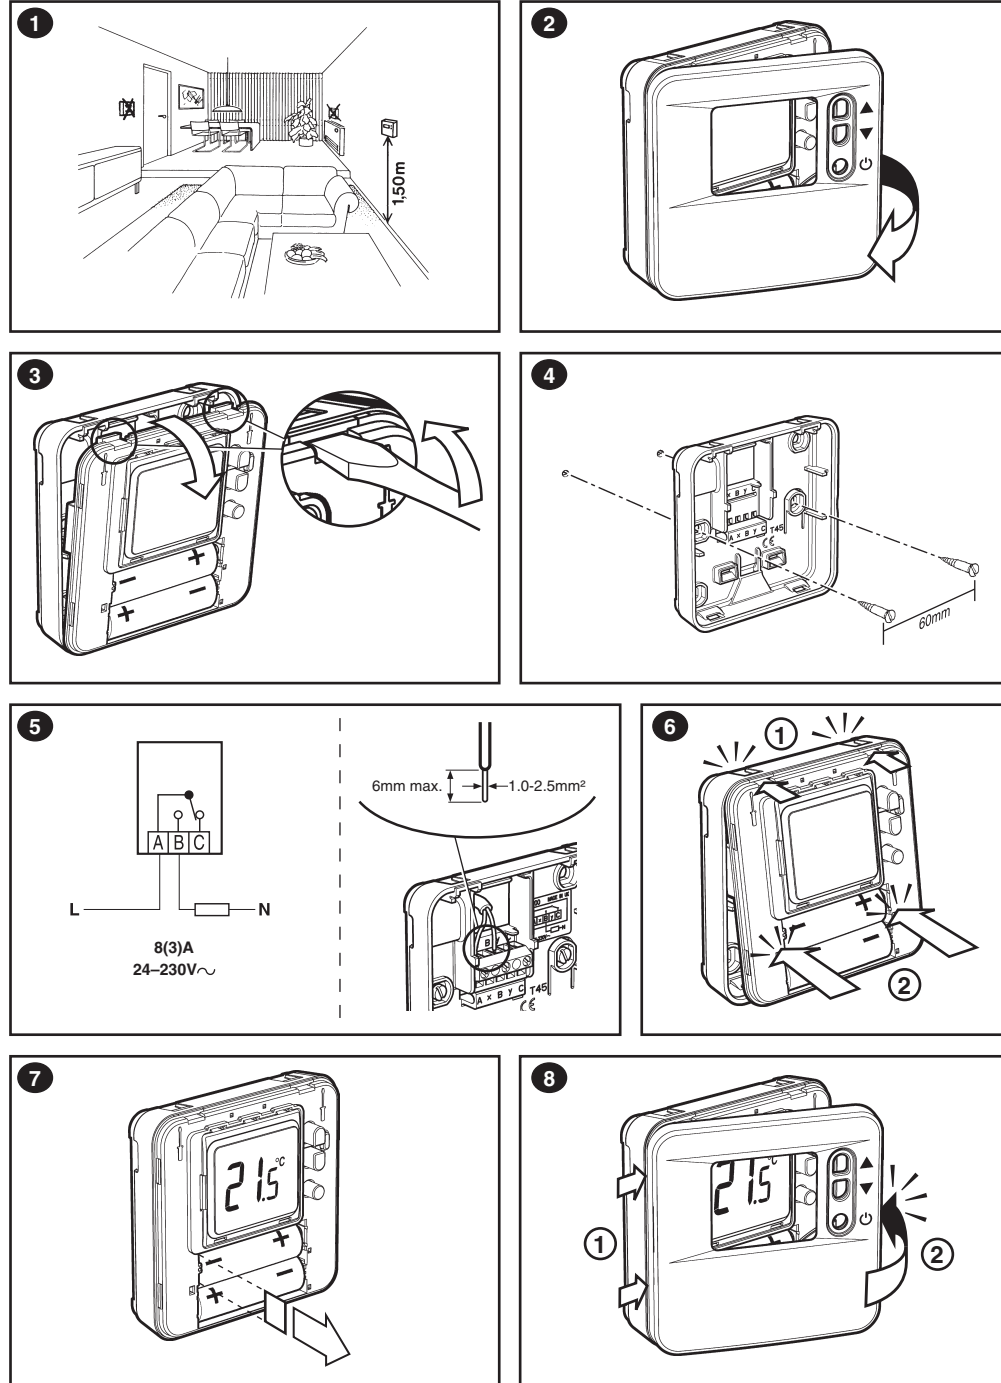

TR Kurulum / EN Installation