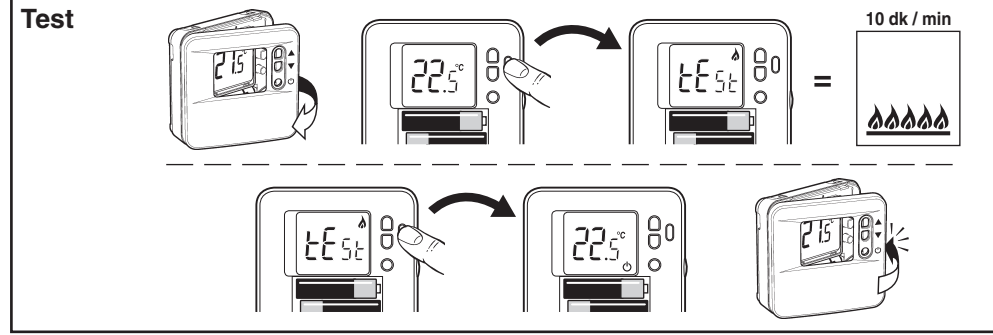

TR Kurulum / EN Installation

4

Test

TR Kurulum modu / EN Installer Mode

5

TR Parametreler / EN Parameters

Açıklama Description	Parametre Parameter	Ayar aralığı Range of values	Fabrika ayarları Default
TR Minimum Açma/Kapama Zamanı EN Minimum ON/OFF time	Ot	1,2,3,4,5 m	1 m
TR Şalt Sayısı EN Cycle Rate	Cr	{3,6,9,12}	6
TR Oransal band genişliği EN Proportional band width	Pb	1.5...3.0 K	1.5K
TR Sıcaklık ölçüm offseti EN Temperature measurement offset	tO	-3 ... 3 K	0 K
TR Üst sıcaklık ayar limiti EN Upper setpoint limit	uL	21...35°C	35°C
TR Alt sıcaklık ayar limiti EN Lower setpoint limit	LL	5...21°C	5°C
TR Isıtma/Soğutma geçiři EN Heat/cool changeover	HC	0, 1 0 = devre dıřı / Disable 1 = devrede / Enable	0
TR Standby sıcaklık ayar deęeri (Donma koruma) EN Off Setpoint Adjust	OS	5...16 °C -- (=off)	5°C
TR Elektrikli ısıtıcı EN Electric heat	EH	0 (<3A) / 1 (3A - 8A)	0 (<3A)
TR Fabrika ayarlarına geri dön (Reset) EN Reset parameters	FS	0 / 1	1

6