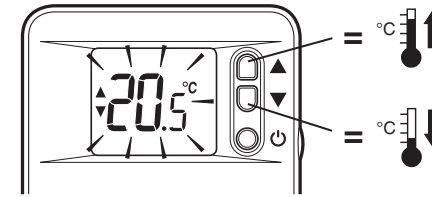

50029486-004 A

TR Kullanım Klavuzu / EN User Guide

TR Oda sıcaklığı
EN Room temperature

TR Ayar sıcaklığı, sorgulama
EN Set temperature, inquiry

TR Ayar sıcaklığı, ayarlama
(5°C ile 35°C arası)
EN Set temperature, adjustment
(range goes from 5°C to 35°C)

TR Isıtma/soğutma geçişi
EN Heat/cool changeover

TR Kullanım işaretleri / EN Operating indicators

TR Isıtıcı devrede
EN Demand indicator

TR Isıtıcı devre dışı
EN No demand

TR Açma kapama (5°C donma koruma aktif)
EN Stop (with adjustment of room temperature to 5°C)