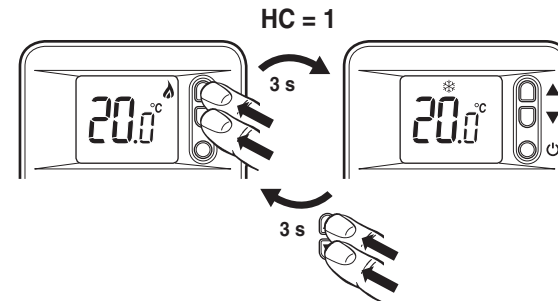

50029486-004 A

TR Kullanım Klavuzu / EN User Guide

TR Oda sıcaklığı
EN Room temperature

TR Ayar sıcaklığı, sorgulama
EN Set temperature, inquiry

TR Ayar sıcaklığı, ayarlama
(5°C ile 35°C arası)
EN Set temperature, adjustment
(range goes from 5°C to 35°C)

TR Isıtma/soğutma geçişi
EN Heat/cool changeover

TR Kullanım işaretleri / EN Operating indicators

TR Isıtıcı devrede
EN Demand indicator

TR Isıtıcı devre dışı
EN No demand

TR Açma kapama (5°C donma koruma aktif)
EN Stop (with adjustment of room temperature to 5°C)