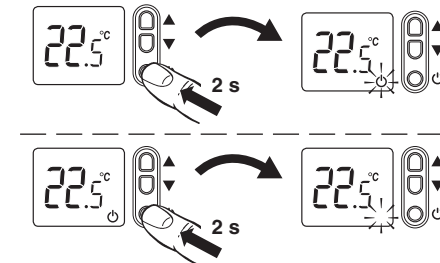

TR Isıtma/soğutma geçişi
EN Heat/cool changeover

TR Kullanım işaretleri / EN Operating indicators

TR Isıtıcı devrede
EN Demand indicator

TR Isıtıcı devre dışı
EN No demand

TR Açma kapama (5°C donma koruma aktif)
EN Stop (with adjustment of room temperature to 5°C)

TR Arıza uyarısı (T < 0°C veya T > 50°C)
EN Fault indicator (T < 0°C or T > 50°C)

TR Düşük pil uyarısı
EN Low-battery indicator

TR Pil montajı
EN Fitting the batteries

SATIŞ/SALES:

EMAS MAKİNA SANAYİİ A.Ş.
Yalı Mah. Ziya Gökalp Cad No: 3
34844 Maltepe / İstanbul Türkiye