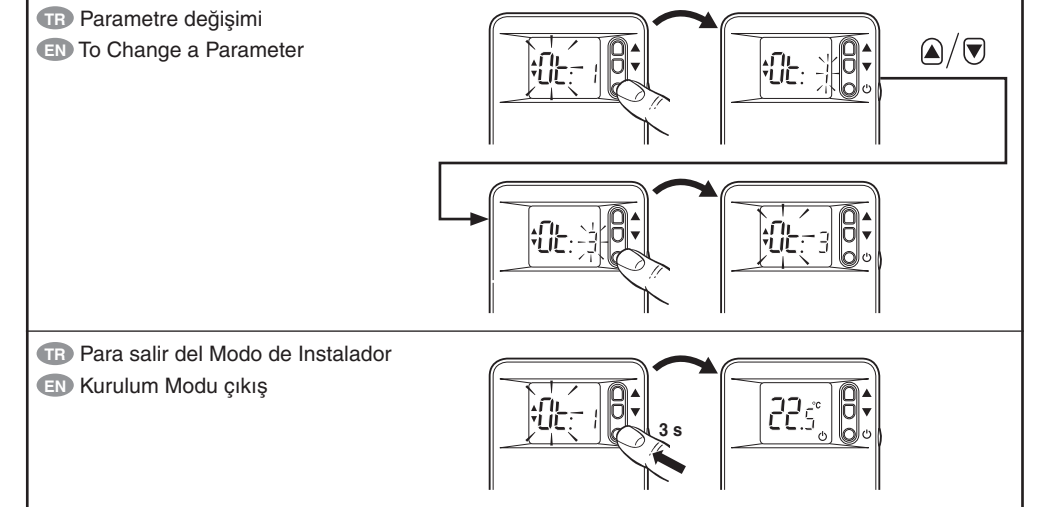

Açıklama Description	Parametre Parameter	Ayar aralığı Range of values	Fabrika ayarları Default
TR Minimum Açma/Kapama Zamanı EN Minimum ON/OFF time	Ot	1,2,3,4,5 m	1 m
TR Şalt Sayısı EN Cycle Rate	Cr	{3,6,9,12}	6
TR Oransal band genişliği EN Proportional band width	Pb	1.5...3.0 K	1.5K
TR Sıcaklık ölçüm offseti EN Temperature measurement offset	tO	-3 ... 3 K	0 K
TR Üst sıcaklık ayar limiti EN Upper setpoint limit	uL	21...35°C	35°C
TR Alt sıcaklık ayar limiti EN Lower setpoint limit	LL	5...21°C	5°C
TR Isıtma/Soğutma geçiři EN Heat/cool changeover	HC	0, 1 0 = devre dıřı / Disable 1 = devrede / Enable	0
TR Standby sıcaklık ayar deęeri (Donma koruma) EN Off Setpoint Adjust	OS	5...16 °C -- (=off)	5°C
TR Elektrikli ısıtıcı EN Electric heat	EH	0 (<3A) / 1 (3A - 8A)	0 (<3A)
TR Fabrika ayarlarına geri dön (Reset) EN Reset parameters	FS	0 / 1	1