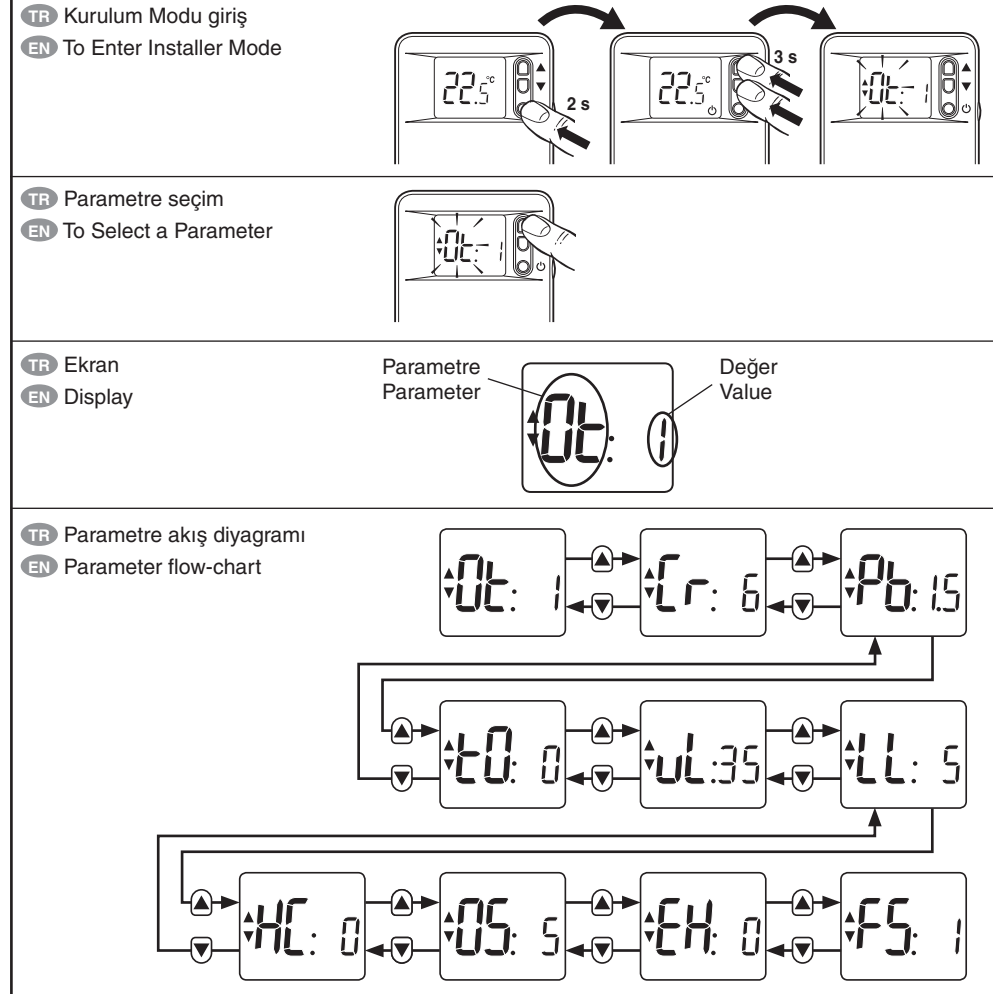

TR Kurulum modu / EN Installer Mode

5

TR Parametreler / EN Parameters

Açıklama Description	Parametre Parameter	Ayar aralığı Range of values	Fabrika ayarları Default
TR Minimum Açma/Kapama Zamanı EN Minimum ON/OFF time	Ot	1,2,3,4,5 m	1 m
TR Şalt Sayısı EN Cycle Rate	Cr	{3,6,9,12}	6
TR Oransal band genişliği EN Proportional band width	Pb	1.5...3.0 K	1.5K
TR Sıcaklık ölçüm offseti EN Temperature measurement offset	tO	-3 ... 3 K	0 K
TR Üst sıcaklık ayar limiti EN Upper setpoint limit	uL	21...35°C	35°C
TR Alt sıcaklık ayar limiti EN Lower setpoint limit	LL	5...21°C	5°C
TR Isıtma/Soğutma geçiři EN Heat/cool changeover	HC	0, 1 0 = devre dıřı / Disable 1 = devrede / Enable	0
TR Standby sıcaklık ayar deęeri (Donma koruma) EN Off Setpoint Adjust	OS	5...16 °C -- (=off)	5°C
TR Elektrikli ısıtıcı EN Electric heat	EH	0 (<3A) / 1 (3A - 8A)	0 (<3A)
TR Fabrika ayarlarına geri dön (Reset) EN Reset parameters	FS	0 / 1	1